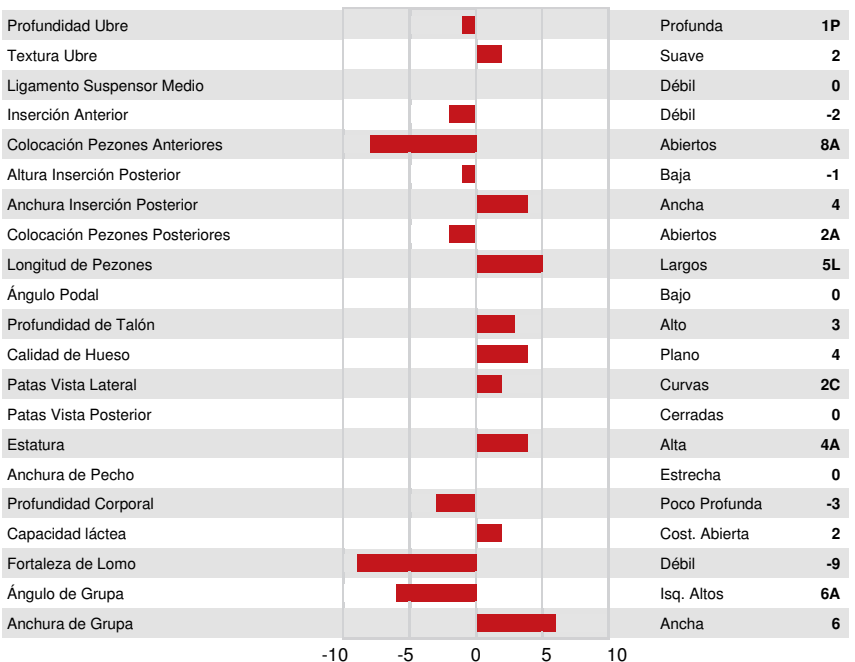

GMACE LPI +3195 PRO$ 2081

DPF RDF BLF CNF BYF CVF HH1F HH2F HH3F HH4F HH5F HH6F HCDF HMWC

Num.Reg #: HO840M3145685976 aAa: 423516 DMS: 234
Nacimiento: 12/29/2017 Kappa Caseina: AA Beta Caseina: A2A2

PRODUCCION			GMACE 24*DEC	
37 Rebaños 448 Hijas 93% Rep.				
Leche kg 1486	Grasa kg 82	Grasa % +0.18	Proteína kg 80	Proteína % +0.26
Eficiencia de Conversión 104	RMC 97	Eficiencia Metano		

SALUD Y REPRODUCCIÓN		Immunity 109
Vida en el Rebaño	98	Inmunidad crías 107
Células Somáticas	105	Facilidad de Parto 105
Fertilidad Hijas	94	Facilidad Parto de las Hijas 106
Cond. Corporal	97	Velocidad Ordeño 98
Resist. Mastitis.	106	Temperamento 99
Persistencia de la lactación	102	Resistencia a Enfermedades Metabólicas 100

TIPO		GMACE 24*DEC	
13 Rebaños 61 Hijas 87% Rep.			
Tipo	-1	Fortaleza Lechera	0
Sistema Mamario	1	Grupa	-6
Patatas	-1		

PINE-TREE 2149ROBST 4846
THIRD DAM